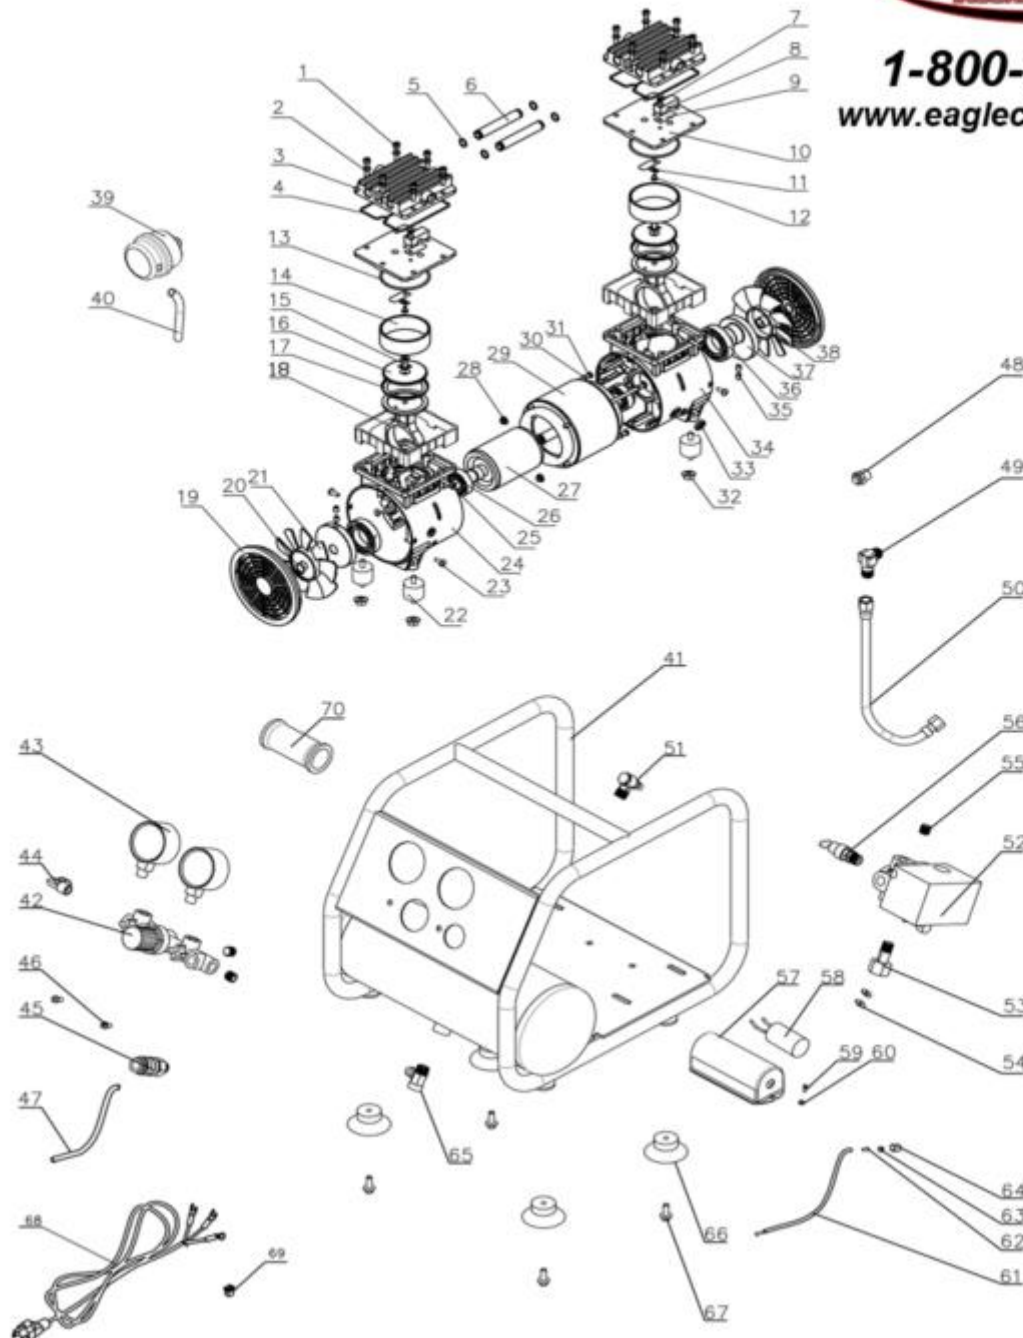

EA-3000

1-800-551-2406

www.eaglecompressor.com

EA-3000 PARTS LIST

ITEM #	QTY	DESCRIPTION	PART NUMBERS
01	12	Headbolt Screw	EA-3000-001
02	12	Flat washer	EA-3000-002
03	2	Cylinder Head	EA-3000-003
04	2	Head Gasket	EA-3000-004
05	4	Cylinder O-Ring	EA-3000-005
06	2	Crossover Tube	EA-3000-006
07	2	Valve Screw	EA-3000-007
08	2	Valve Limiter	EA-3000-008
09	4	Valve	EA-3000-009
10	2	Valve Plate	EA-3000-010
11	2	Valve clamp	EA-3000-011
12	2	Valve Screw	EA-3000-012
13	2	Cylinder to Valve Plate O-Ring	EA-3000-013
14	2	Cylinder	EA-3000-014
15	2	Piston Screw	EA-3000-015
16	2	Piston Cap	EA-3000-016
17	2	Teflon Ring	EA-3000-017
18	2	Connecting Rod	EA-3000-018
19	2	Fan Guard	EA-3000-019
20	2	Metal Snap Ring for Shaft	EA-3000-020
21	1	B Fan	EA-3000-021
22	4	Isolator	EA-3000-022
23	4	Fan Guard Screw	EA-3000-023
24	1	Left Crankcase	EA-3000-024
25	2	Screw	EA-3000-025
26	2	Bearing	EA-3000-026
27	1	Motor Rotor	EA-3000-027
28	4	Nut	EA-3000-028
29	1	Motor Stator	EA-3000-029
30	4	Motor Stator Washer	EA-3000-030
31	4	Through Bolt	EA-3000-031
32	4	Isolator Nut	EA-3000-032
33	2	Power Cord Isolator	EA-3000-033
34	1	Right Crankcase	EA-3000-034
35	4	Counter Weight Screw	EA-3000-035
36	2	Bearing	EA-3000-036
37	2	Counter Weight Crank	EA-3000-037
38	1	A Fan	EA-3000-038
39	1	Air Filter	EA-3000-039
40	1	Filter Pipe	EA-3000-040
41	1	Tank	EA-3000-041
42	1	Regulator	EA-3000-042
43	2	Pressure Gauge	EA-3000-043
44	2	Elbow	EA-3000-044
45	1	Quick Connect	EA-3000-045
46	2	Mounting Screw	EA-3000-046
47	1	Nylon Tube	EA-3000-047
48	1	Easy Valve Starter	EA-3000-048
49	1	Elbow	EA-3000-049
50	1	Discharge Tube	EA-3000-050
51	1	Check Valve	EA-3000-051
52	1	Pressure Switch	EA-3000-052
53	1	Quick Connect Fitting	EA-3000-053
54	2	Gasket	EA-3000-054
55	4	Manifold Plug	EA-3000-055
56	1	Safety Valve	EA-3000-056
57	1	Capacitor Cover	EA-3000-057
58	1	Capacitor Cover	EA-3000-058
59	2	Capacitor Cover Screw	EA-3000-059
60	2	Flat washer	EA-3000-060
61	1	Nylon Tube	EA-3000-061
62	2	Tube Insert	EA-3000-062
63	1	Ferrel Sleeve	EA-3000-063
64	1	Ferrel Nut	EA-3000-064
65	1	Ball Valve	EA-3000-065
66	4	Foot	EA-3000-066
67	4	Foot Bolt	EA-3000-067
68	1	Power Cord	EA-3000-068
69	2	Power Cord Isolator	EA-3000-069
70	1	Grip	EA-3000-070